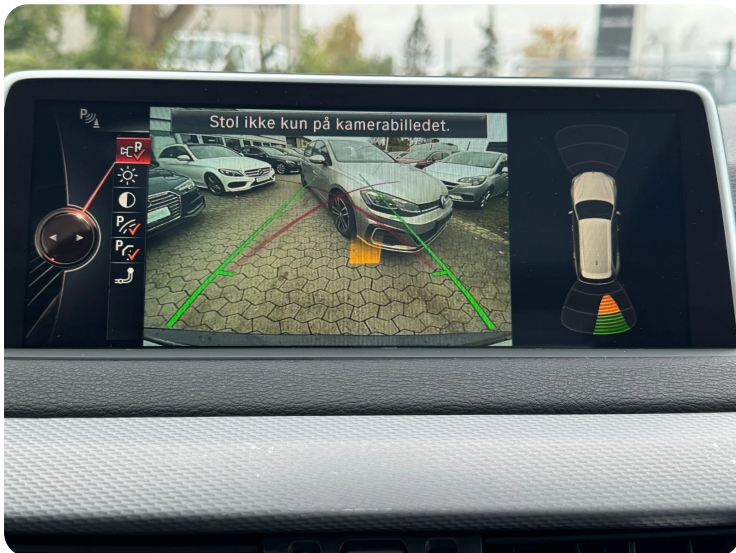

Billeder (18)

Se flere billeder på: bruusbiler.dk/brugte-biler/bmw-x5-xdrive30d-m-sport-aut-6vgc7rvck7